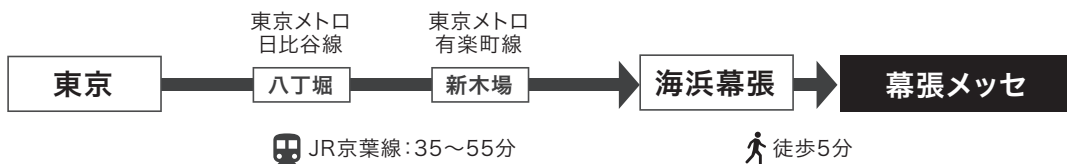

幕張メッセへのアクセス

🚆 JR京葉線

🚆🚌 総武快速線(幕張本郷駅~路線バス)

🚌 高速バス直行便