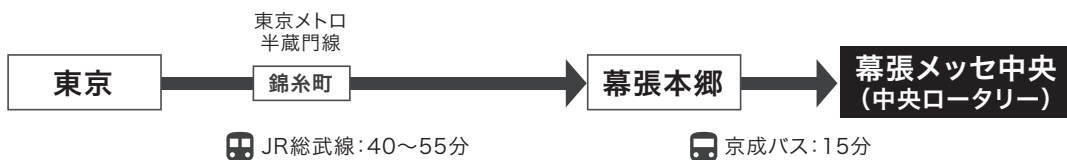

幕張メッセへのアクセス

🚆 JR京葉線

🚆🚌 総武快速線(幕張本郷駅~路線バス)

🚌 高速バス直行便