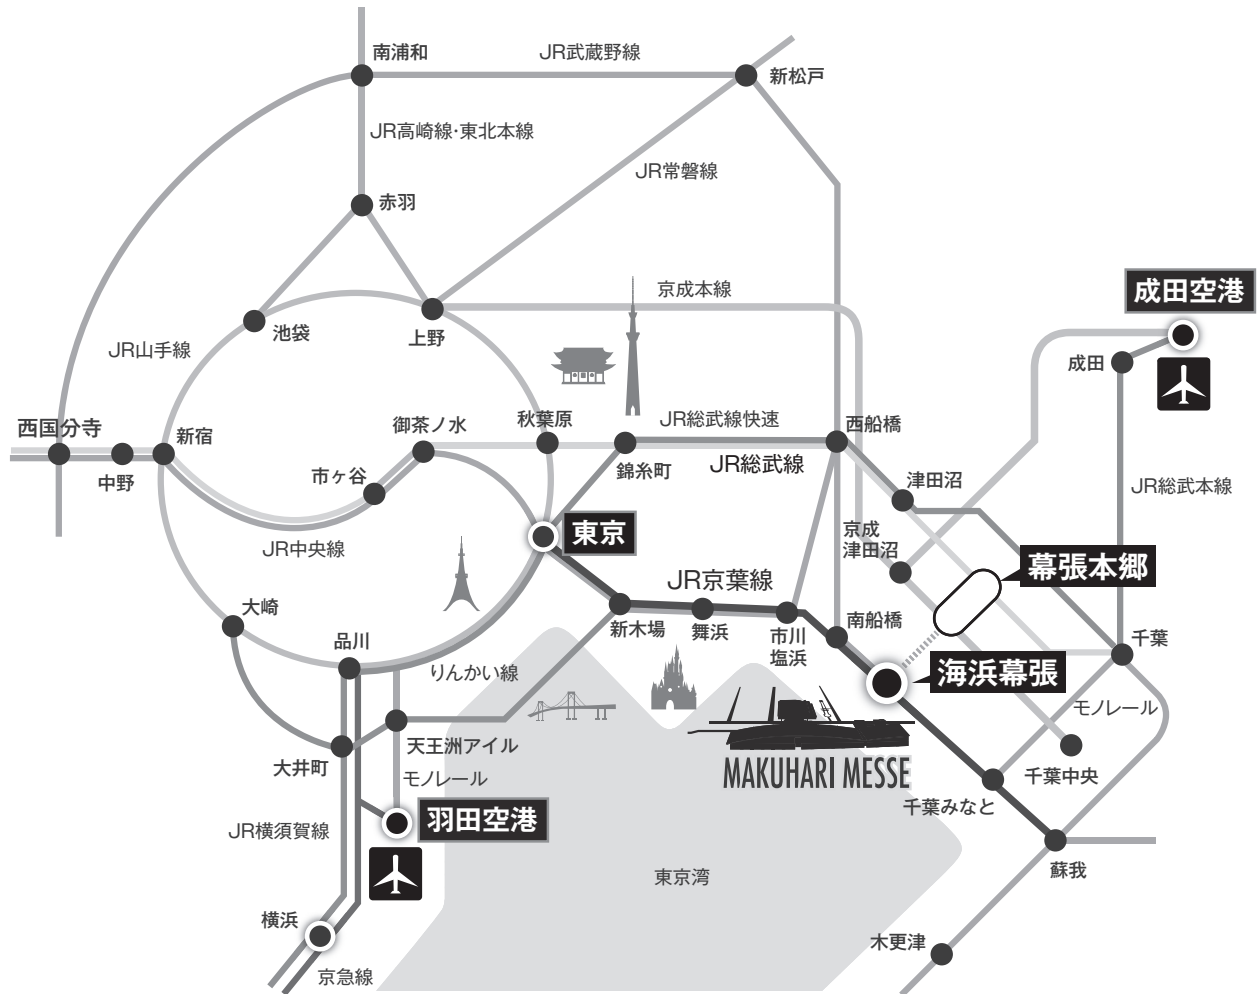

幕張メッセへのアクセス

🚆 JR京葉線

🚆🚌 総武快速線(幕張本郷駅~路線バス)

🚌 高速バス直行便